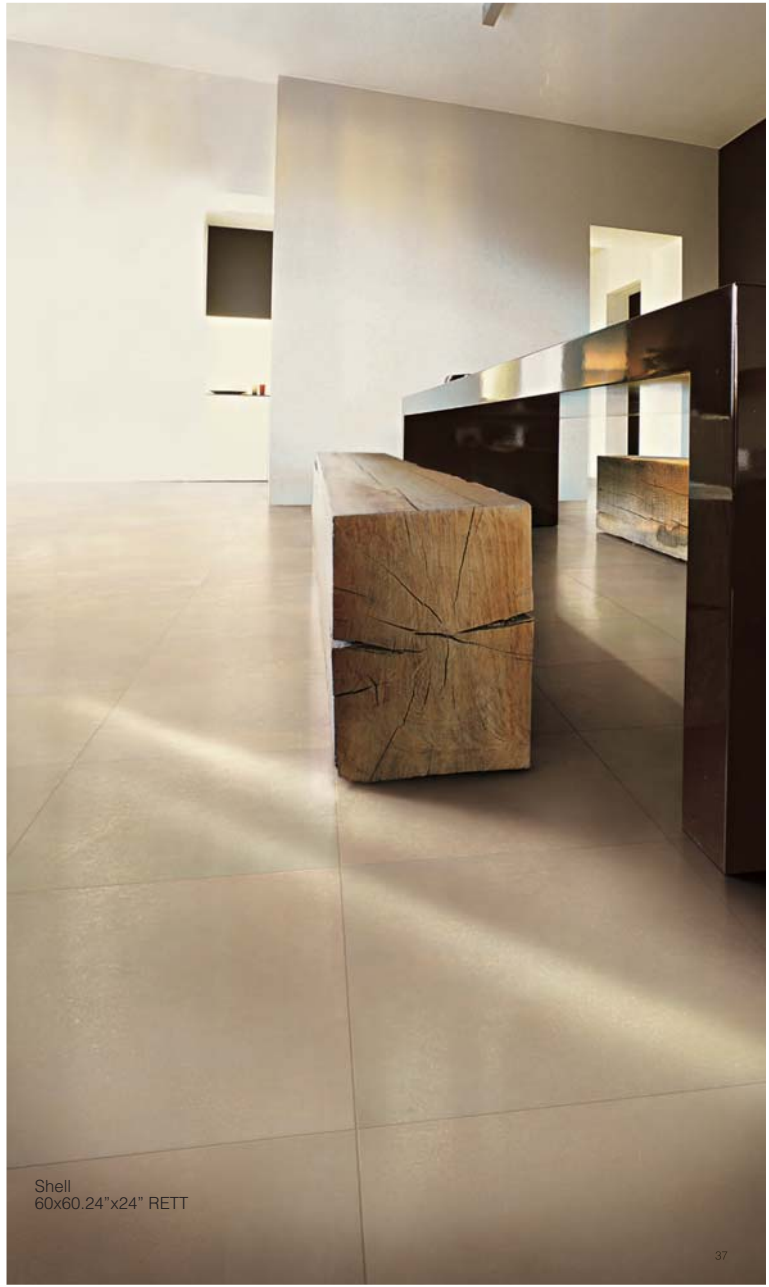

genesis

Lime
30x30.12"x12" RETT
30x60.12"x24" RETT
60x60.24"x24" RETT

Moka
30x60.12"x24" RETT

genesis

Shell
30x30.12"x12" RETT
30x60.12"x24" RETT

Mosaico Genesis Shell
30x30.12"x12" (3x3.1"¹³/₁₆x1"¹³/₁₆)

Bacchetta Vitre Arancio
1x60.¹³/₁₆x24"

Shell
60x60.24"x24" RETT