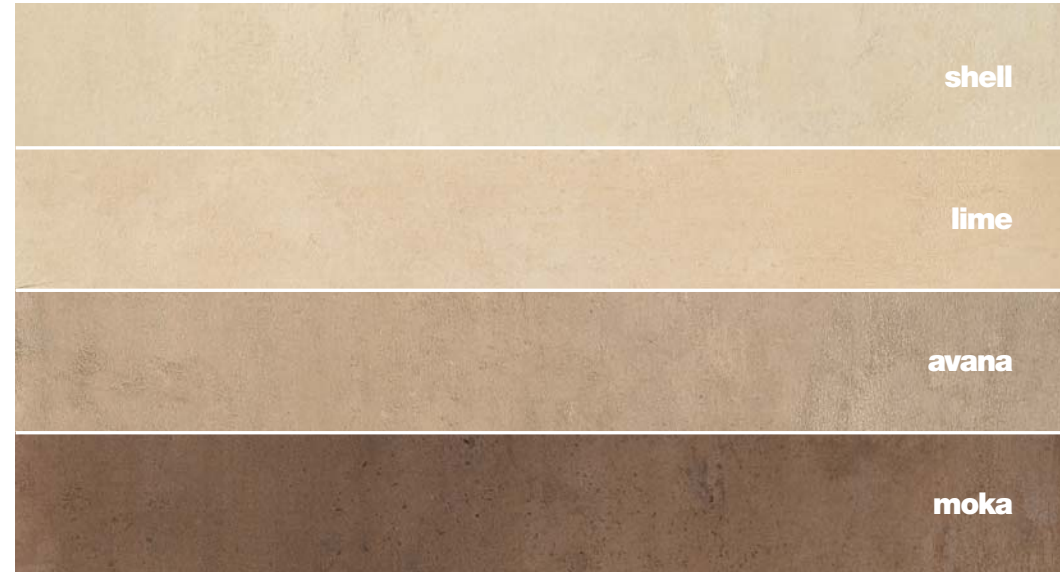

• Decori .Decors .Décors .Dekore .Декоры

bacchetta vitre arancio
1x60.^{3/8}x24"

bacchetta vitre antracite
1x60.^{3/8}x24"

listello brass
1x100.^{3/8}x40"

bacchetta vitre ghiaccio
1x60.^{3/8}x24"

bacchetta vitre marrone
1x60.^{3/8}x24"

listello iron
1x100.^{3/8}x40"

listello reflex
1,5x100.^{3/8}x40"

• Pezzi Speciali .Trims .Pièces Spéciales .Formstücke .Специальные Изделия

Battiscopa
8x60,3^{3/16}x24" RETT

Disponibili in tutti i colori. Available in all colors. Disponibles dans toutes les couleurs.
In allen Farben lieferbar. Возможны любые цвета

• Imballaggi .Packing .Emballage . Verpackung .Упаковка

	BOX		PALLET	
	SQM	KGS	BOXES	SQM
60x60,24"x24" RETT	1,08	25,75	32	34,56
30x60,12"x24" RETT	1,08	25,25	40	43,2
30x30,12"x12" RETT	1,08	25,25	40	43,2