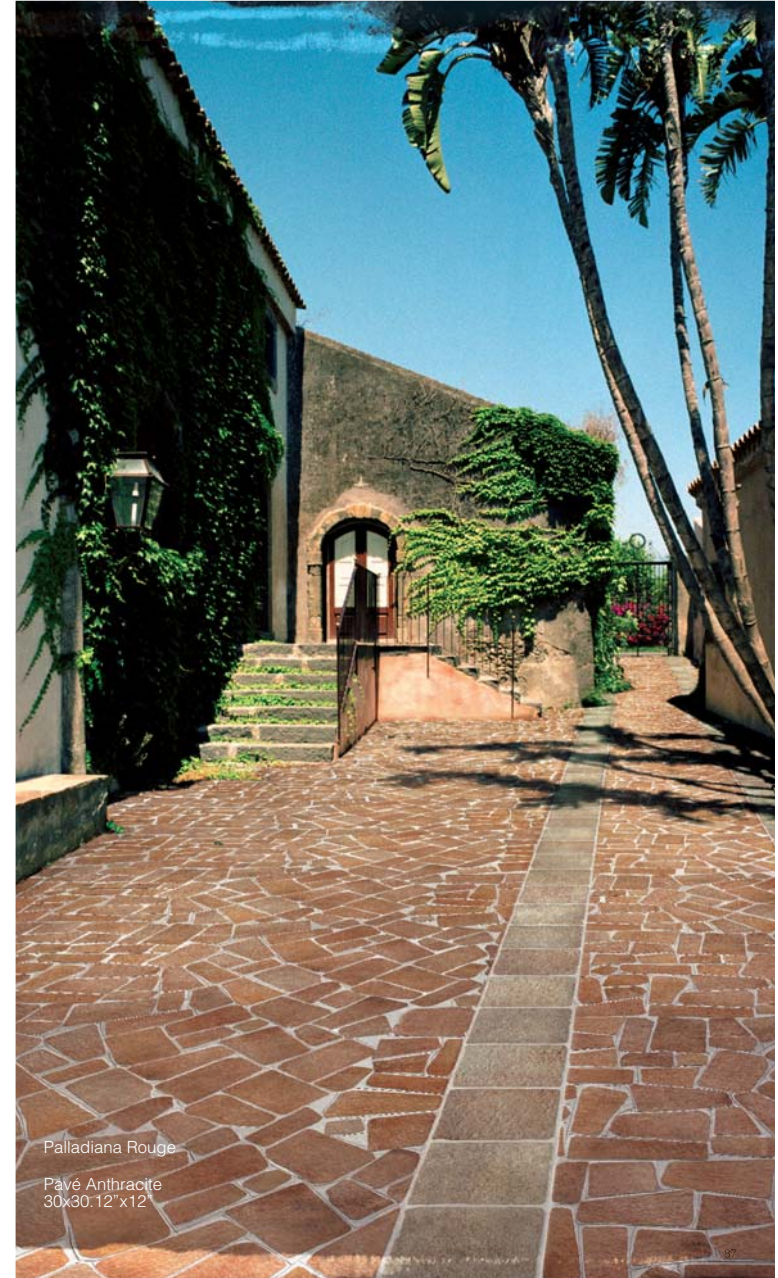

Palladiana Rouge

Pavé Anthracite
30x30.12" x12"