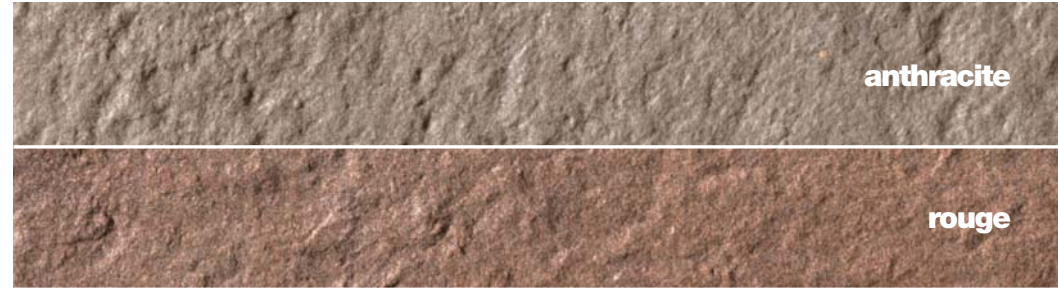

■ PALLADIANA

Pacco
Package . Paquet . Karton . Упаковка
1,5 sqm

Piano = 6 mq
Paletta = 5 piani

Paletta . 30 mq
Pallet.30 sqm . Palette.30 mc . Паллет 30 кв.м.

Palladiana composta da ciottoli irregolari e di diverse dimensioni, spaccati e molati pezzo per pezzo, imballati, a miscelazione e stonizzazione casuale, in pacchi blisterati da mq 1,5 cad. (fuga inclusa).

■ Tecniche di posa .Laying techniques . Techniques de pose . Verlegungstechniken . СПОСОБЫ УКЛАДКИ

POSA
LAYING
POSE
VERLEGUNG
УКЛАДКА

GETTATA
JOINT FILLING
COULEE DU MORTIER
GUSS
СТЯЖКА

INCISIONE
GROUT ENGRAVING
INCISION DU MORTIER
GRAVIERUNG
ГРАВИРОВКА

PULIZIA
CLEANING
NETTOYAGE
REINIGUNG
ЧИСТКА

■ Pezzi Speciali .Trims .Pièces Spéciales .Formstücke .Специальные Изделия

Battiscopa
8x30.3⁹/₁₆x12"

Battiscopa scala DX/SX
8x30.3⁹/₁₆x12"

Gradone con frontale
25x33.10"x13"

Angolare
33x33.13"x13"

Elemento "L"
15x30x3.6"x12"x1¹³/₁₆

Disponibili in tutti i colori. Available in all colors. Disponibles dans toutes les couleurs.
In allen Farben lieferbar. Возможны любые цвета