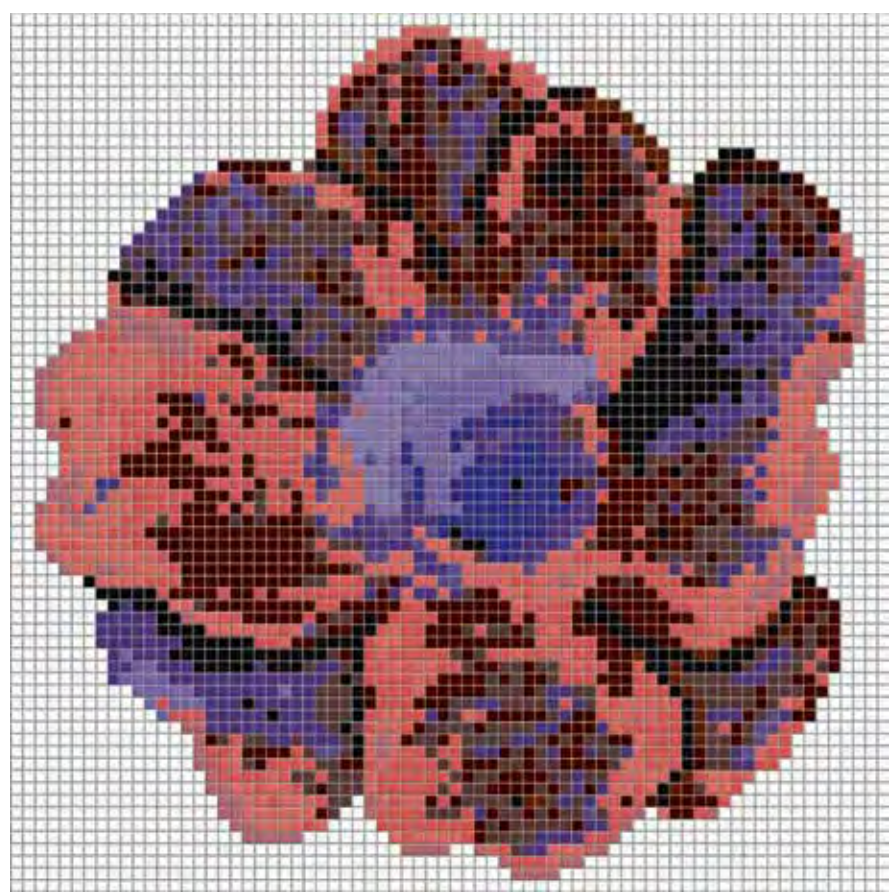

Peonia

A

PIZPE1A
modulo
module
module
Modul
módulo
модуль
拼图组合

90 x 90 cm
(1,2 x 1,2 cm)

36" x 36"
(0,5" x 0,5")