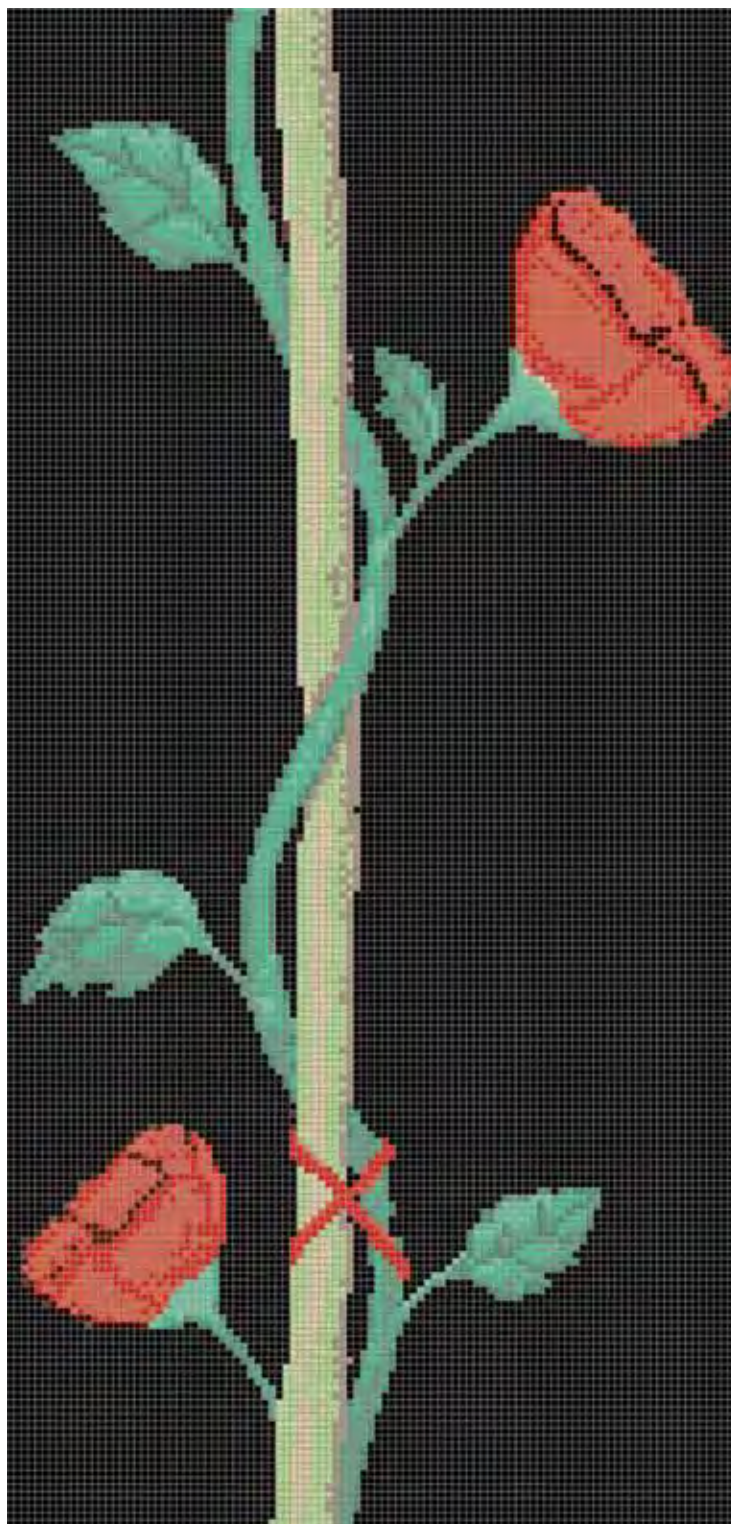

Red rose

41	42	43	44	45
36	37	38	39	40
	32	33	34	35
26	27	28	29	
21	22		24	
16	17		19	
11	12	13	14	15
6	7	8	9	10
1	2	3	4	5

A

PIZRR1A

modulo
module
module
Modul
módulo
модуль
拼图组合

130 x 270 cm
(1,2 x 1,2 cm)

52" x 108"
(0,5" x 0,5")