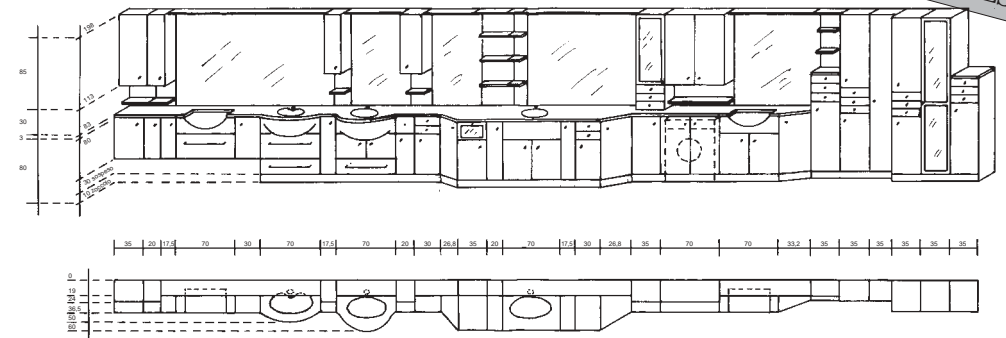

**IMPIANTI ELETTRICI:** L'impianto elettrico della specchiera rispetta le normative vigenti (marchio CE e IMO).

- N.B. - Piedini cromati h. 12 cm
- Ruote h. 7 cm
- Zoccolo h. 10 cm

STESSO PREZZO

**GARANZIA 12 MESI**