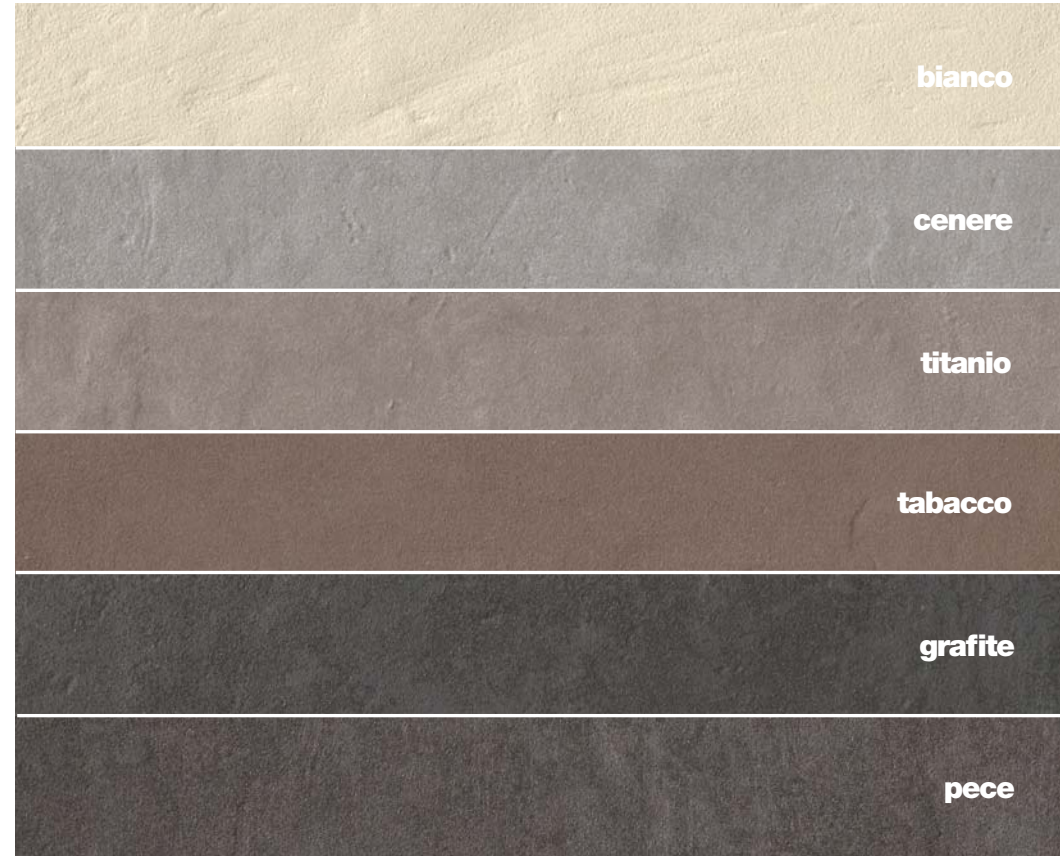

Decorì .Decors .Décors .Dekore .Декоры

bacchetta vitre arancio
1x60.^{9/16}x24"

bacchetta vitre antracite
1x60.^{9/16}x24"

listello brass
1x100.^{9/16}x40"

bacchetta vitre ghiaccio
1x60.^{9/16}x24"

bacchetta vitre marrone
1x60.^{9/16}x24"

listello iron
1x100.^{9/16}x40"

listello reflex
1,5x100.^{9/16}x40"

Pezzi Speciali .Trims .Pièces Spéciales .Formstücke .Специальные Изделия

Battiscopa
7,5x30.3"x18" NAT

Battiscopa
8x60.3"^{9/16}x24" LAPP-RETT

Step Inox
30x60.12"x24" LAPP-RETT

Disponibili in tutti i colori. Available in all colors. Disponibles dans toutes les couleurs.
In allen Farben lieferbar. Возможны любые цвета