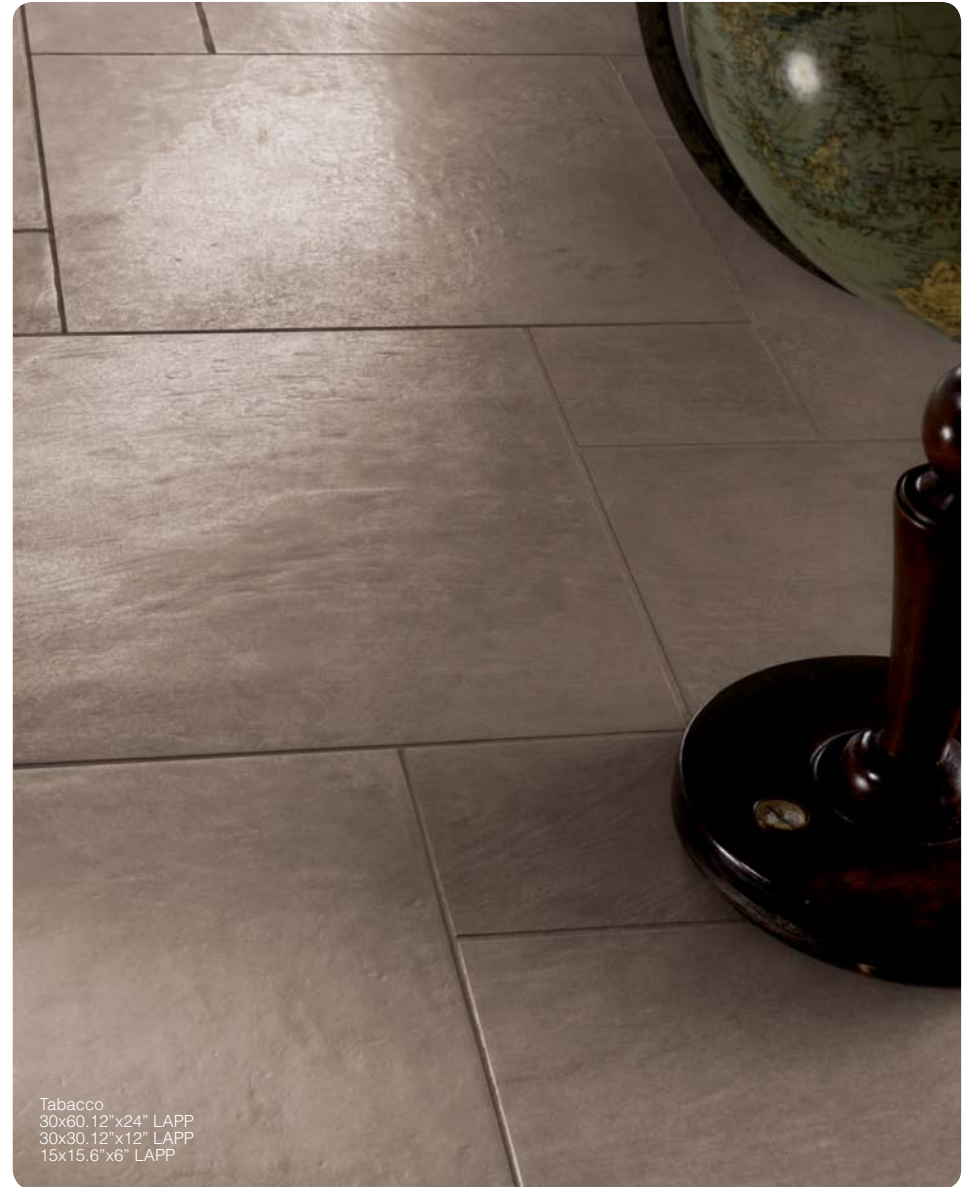

Disponibili in tutti i colori. Available in all colors. Disponibles dans toutes les couleurs.
In allen Farben lieferbar. Возможны любые цвета

khymeia

Tabacco
60x60.24"x24" RETT

Tabacco
30x60.12"x24" LAPP
30x30.12"x12" LAPP
15x15.6"x6" LAPP